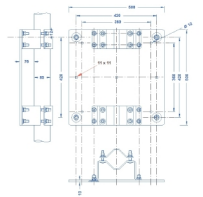

ELIT

Vægbeslag dobbelt med afstand 76 mm

Vægbeslag dobbelt med afstand 76 mm Guardian mast Ø76-100 mm

Teknisk beskrivelse

Vægbeslag/Vægbeslag med to monteringspunkter i rustfrit stål, 1-4301. Beslaget passer til master med Ø 76-100 mm og en maksimal højde på 15 m. Beslaget passer til Guardian-master. Vægt: 25 kg.

Fordele:

Specialfremstillet vægbeslag til Guardian Mast
Lavet af rustfrit stål 1-4301
Holdbar og korrosionsbestandig

Produkt navn/ Art.nr/ GTIN	ELIT DOBBEL-VEGGF-V2A-80-85MM/ 40150229/ 7070810038930
Ifølge:	RoHS2 (direktiv 2011/65/EU) og REACH (forordning (EF) nr. 1907/2006): Dette produkt overholder stofkravene og andre krav i disse bestemmelser.
	76 - 100