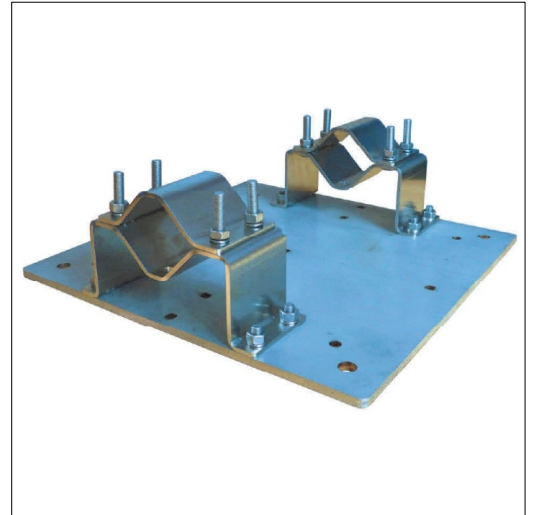

ELIT

Vægbeslag dobbelt med afstand 76 mm

Vægbeslag dobbelt med afstand 76 mm Guardian mast Ø76-100 mm

Teknisk beskrivelse

Vægbeslag/Vægbeslag med to monteringspunkter i rustfrit stål, 1-4301. Beslaget passer til master med Ø 76-100 mm og en maksimal højde på 15 m. Beslaget passer til Guardian-master. Vægt: 25 kg.

Fordele:

Specialfremstillet vægbeslag til Guardian Mast
Lavet af rustfrit stål 1-4301
Holdbar og korrosionsbestandig

Produkt navn/ Art.nr/ GTIN	ELIT DOBBEL-VEGGF-V2A-80-85MM/ 40150229/ 7070810038930
Ifølge:	RoHS2 (direktiv 2011/65/EU) og REACH (forordning (EF) nr. 1907/2006): Dette produkt overholder stofkravene og andre krav i disse bestemmelser.
	76 - 100